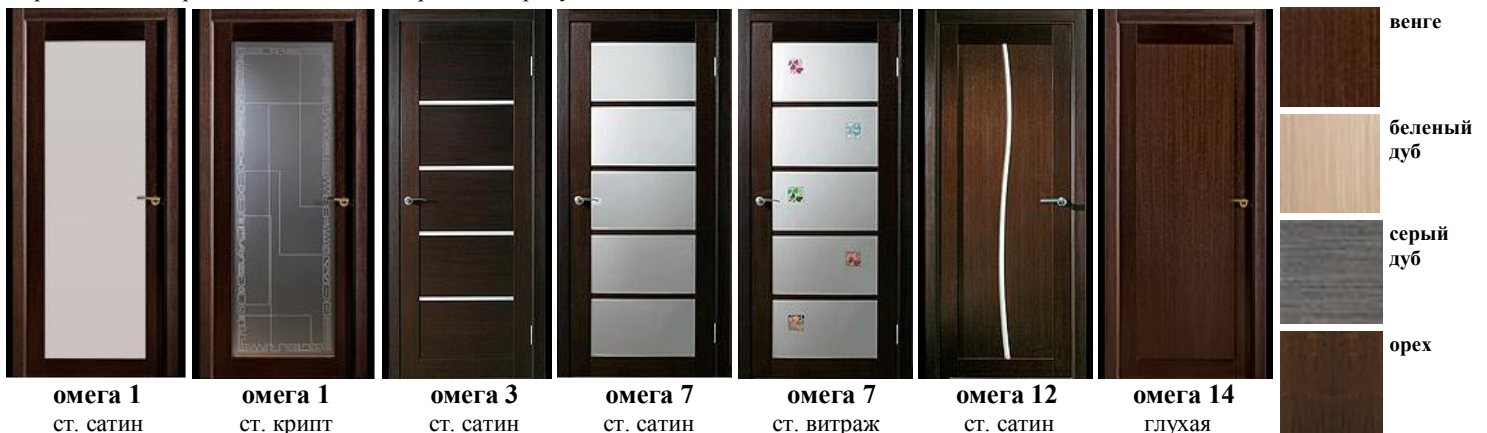

Межкомнатные двери Мастер-Вуд - современный дизайн, большой выбор шпона, разнообразные стёкла и витражи. Двери изготавливаются в следующих видах шпона: беленый дуб, седой дуб, серый дуб, европейский орех, венге. Двери изготовлены на основе трубчатой плиты Saverland производства Германии, которая является экологически чистым продуктом. Каркас двери изготовлен из переклеенного массива древесины хвойных пород, облицован МДФ и натуральным шпоном ценных пород деревьев. Срошенная сосна, клей, лаки - комплектующие только высочайшего качества. Дверные полотна изготавливаются по немецкой технологии, из немецких комплектующих. Двери отвечают высоким требованиям по звукоизоляции, подходят как для жилых помещений, так и для гостиниц и офисов. Наличник телескопический (Г-образный) для монтажа без гвоздей. Двери под остекление комплектуются различными стёклами и витражами – входит в стоимость. В коллекции Модерн конструкция не содержит поперечных элементов, что придает дверям стройность, используется безопасное стекло триплекс толщиной 8 мм – варианты бесцветный или черный глянцевый. Так же производится межкомнатные перегородки высотой до 2450 мм. Дверная фурнитура известных мировых производителей, представленная в нашей компании, поможет - подчеркнуть и завершить гармоничный образ межкомнатных дверей Мастер-Вуд.

экзотика серый дуб экзотика эбенное дерево модерн 1 триплекс черный модерн 2 триплекс б/ц коллекция Омега межкомнатные двери Мастер-Вуд в интерьере Межкомнатные перегородки

Спец. цена (скидка 15%) предоставляется покупателям сети магазинов Мир паркета (при покупке на сумму более 10000 руб.)